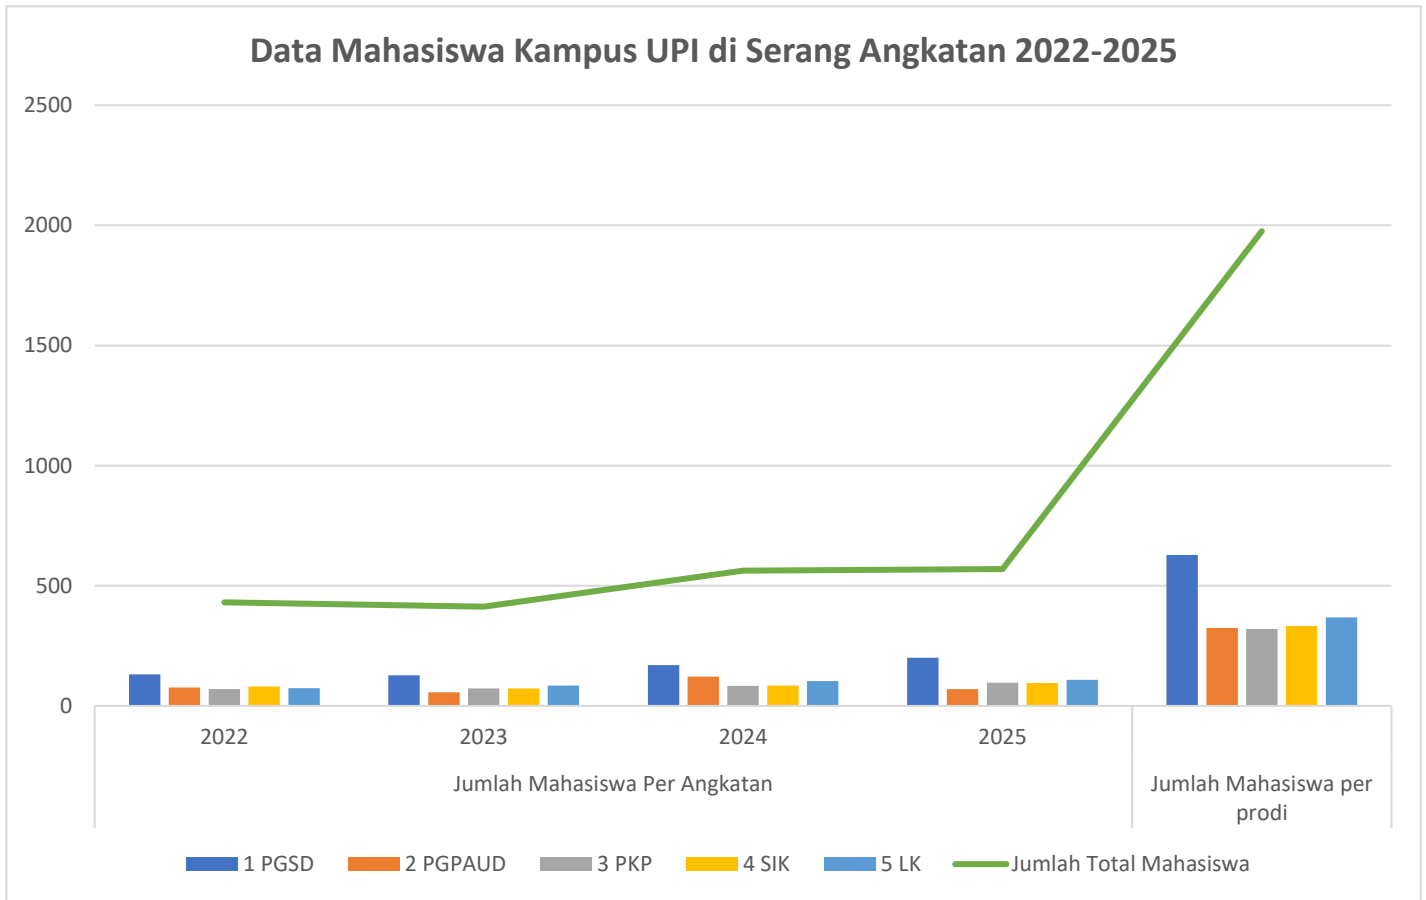

DATA MAHASISWA KAMPUS UPI DI SERANG

ANGKATAN 2022-2025

No	Prodi	Jumlah Mahasiswa Per Angkatan				Jumlah Mahasiswa per prodi
		2022	2023	2024	2025	
1	PGSD	131	127	170	200	628
2	PGPAUD	76	57	122	70	325
3	PKP	70	72	83	96	321
4	SIK	80	73	85	95	333
5	LK	74	84	103	108	369
Jumlah Total Mahasiswa		431	413	563	569	1976

**DATA JUMLAH MAHASISWA KAMPUS UPI DI SERANG PER PRODI
ANGKATAN 2022 S.D. 2025**

Program Studi : PGSD

No	Angkatan	Mhs Aktif	Cuti		Mengundurkan diri			Non Aktif	Jumlah
1	2025	200							200
2	2024	170			1				171
3	2023	126	1		3			2	132
4	2022	131			2		1	5	139
Jumlah		627	1	0	6	0	1	7	642